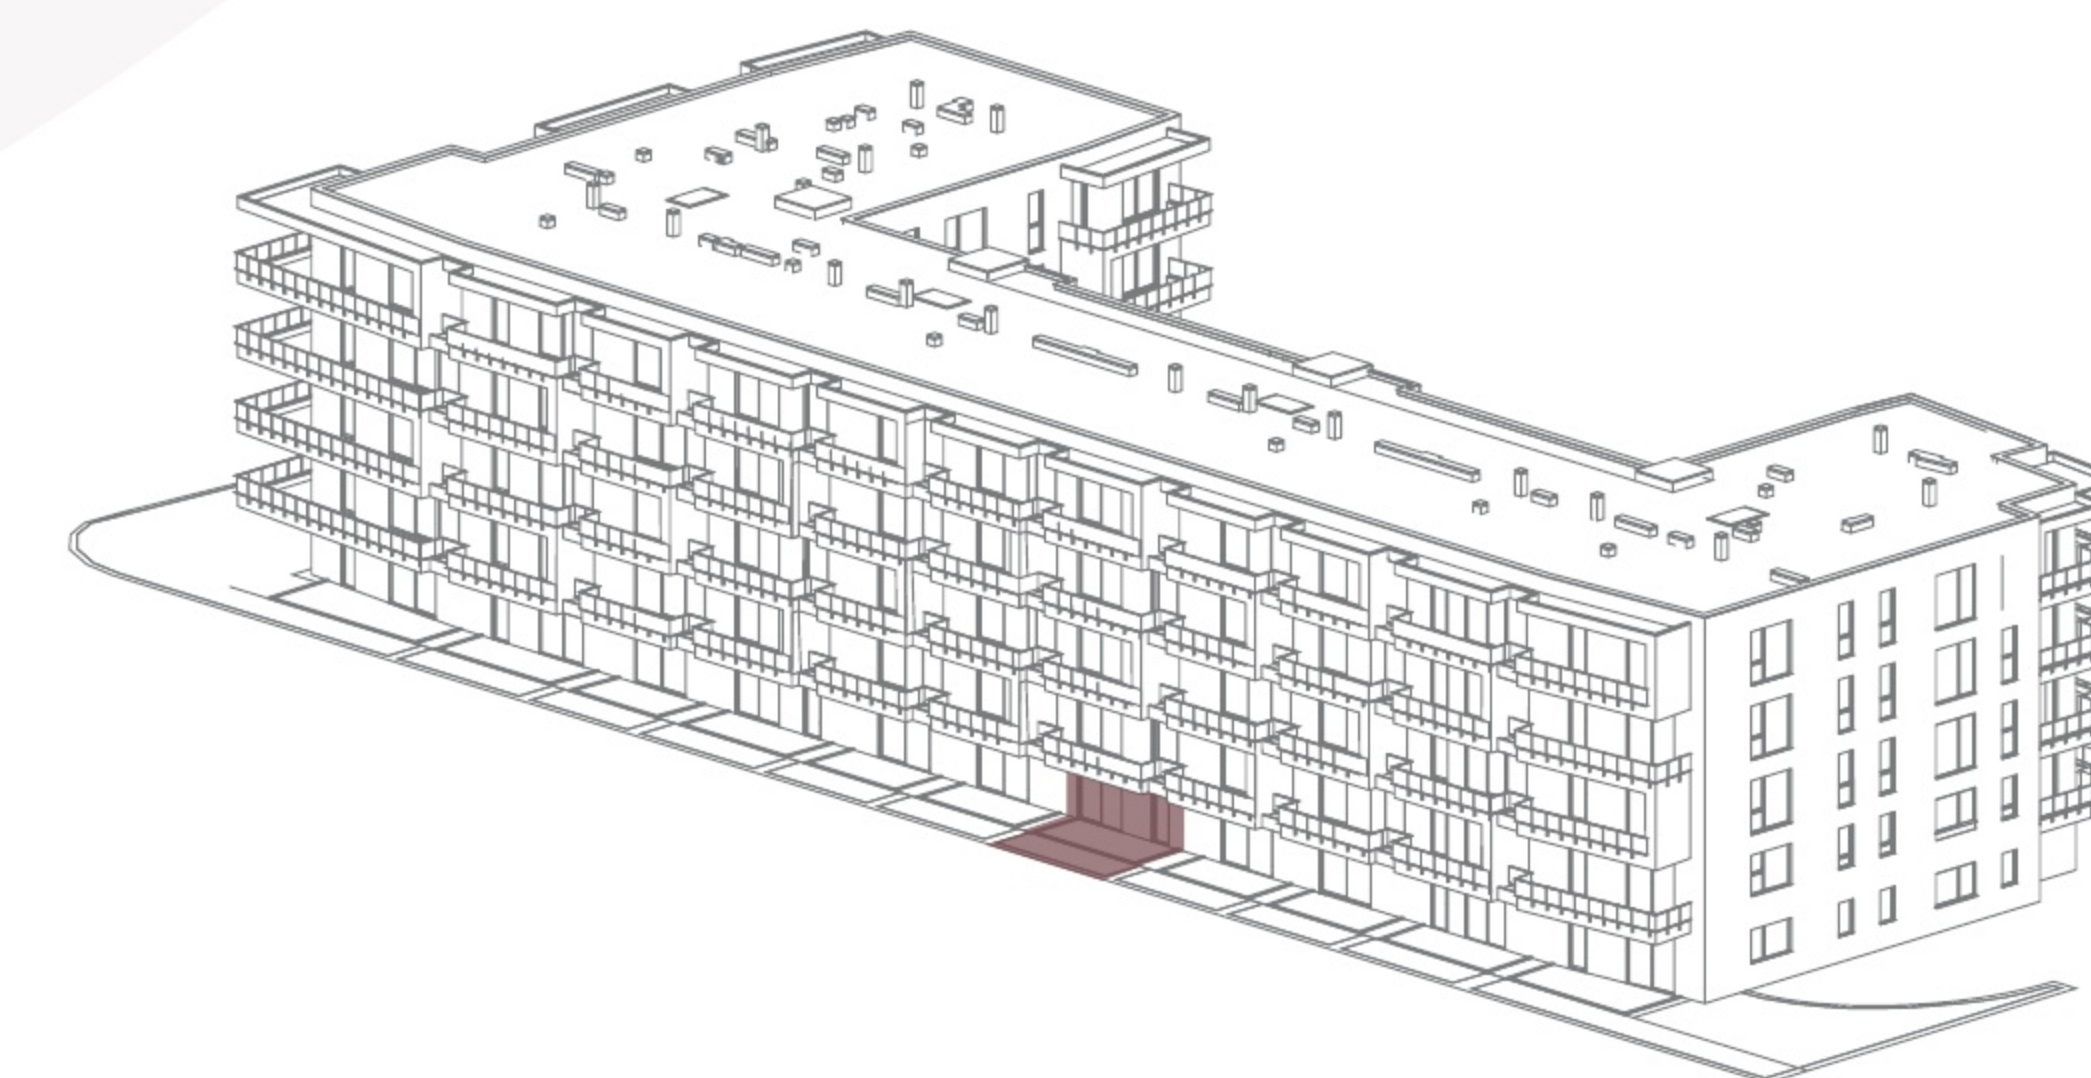

FORTIS UMAG

STAN 09

Prizemlje | 46.00 m²

1.	Hodnik	4.95 m ²
2.	Kupaonica	4.97 m ²
3.	Dnevni boravak	23.61 m ²
4.	Spavaća soba 1	12.47 m ²
Ukupno:		46.00 m²
5.	Terasa	12.88 m ²
6.	Okućnica	13.00 m ²
7.	Spremište	
8.	Parking	