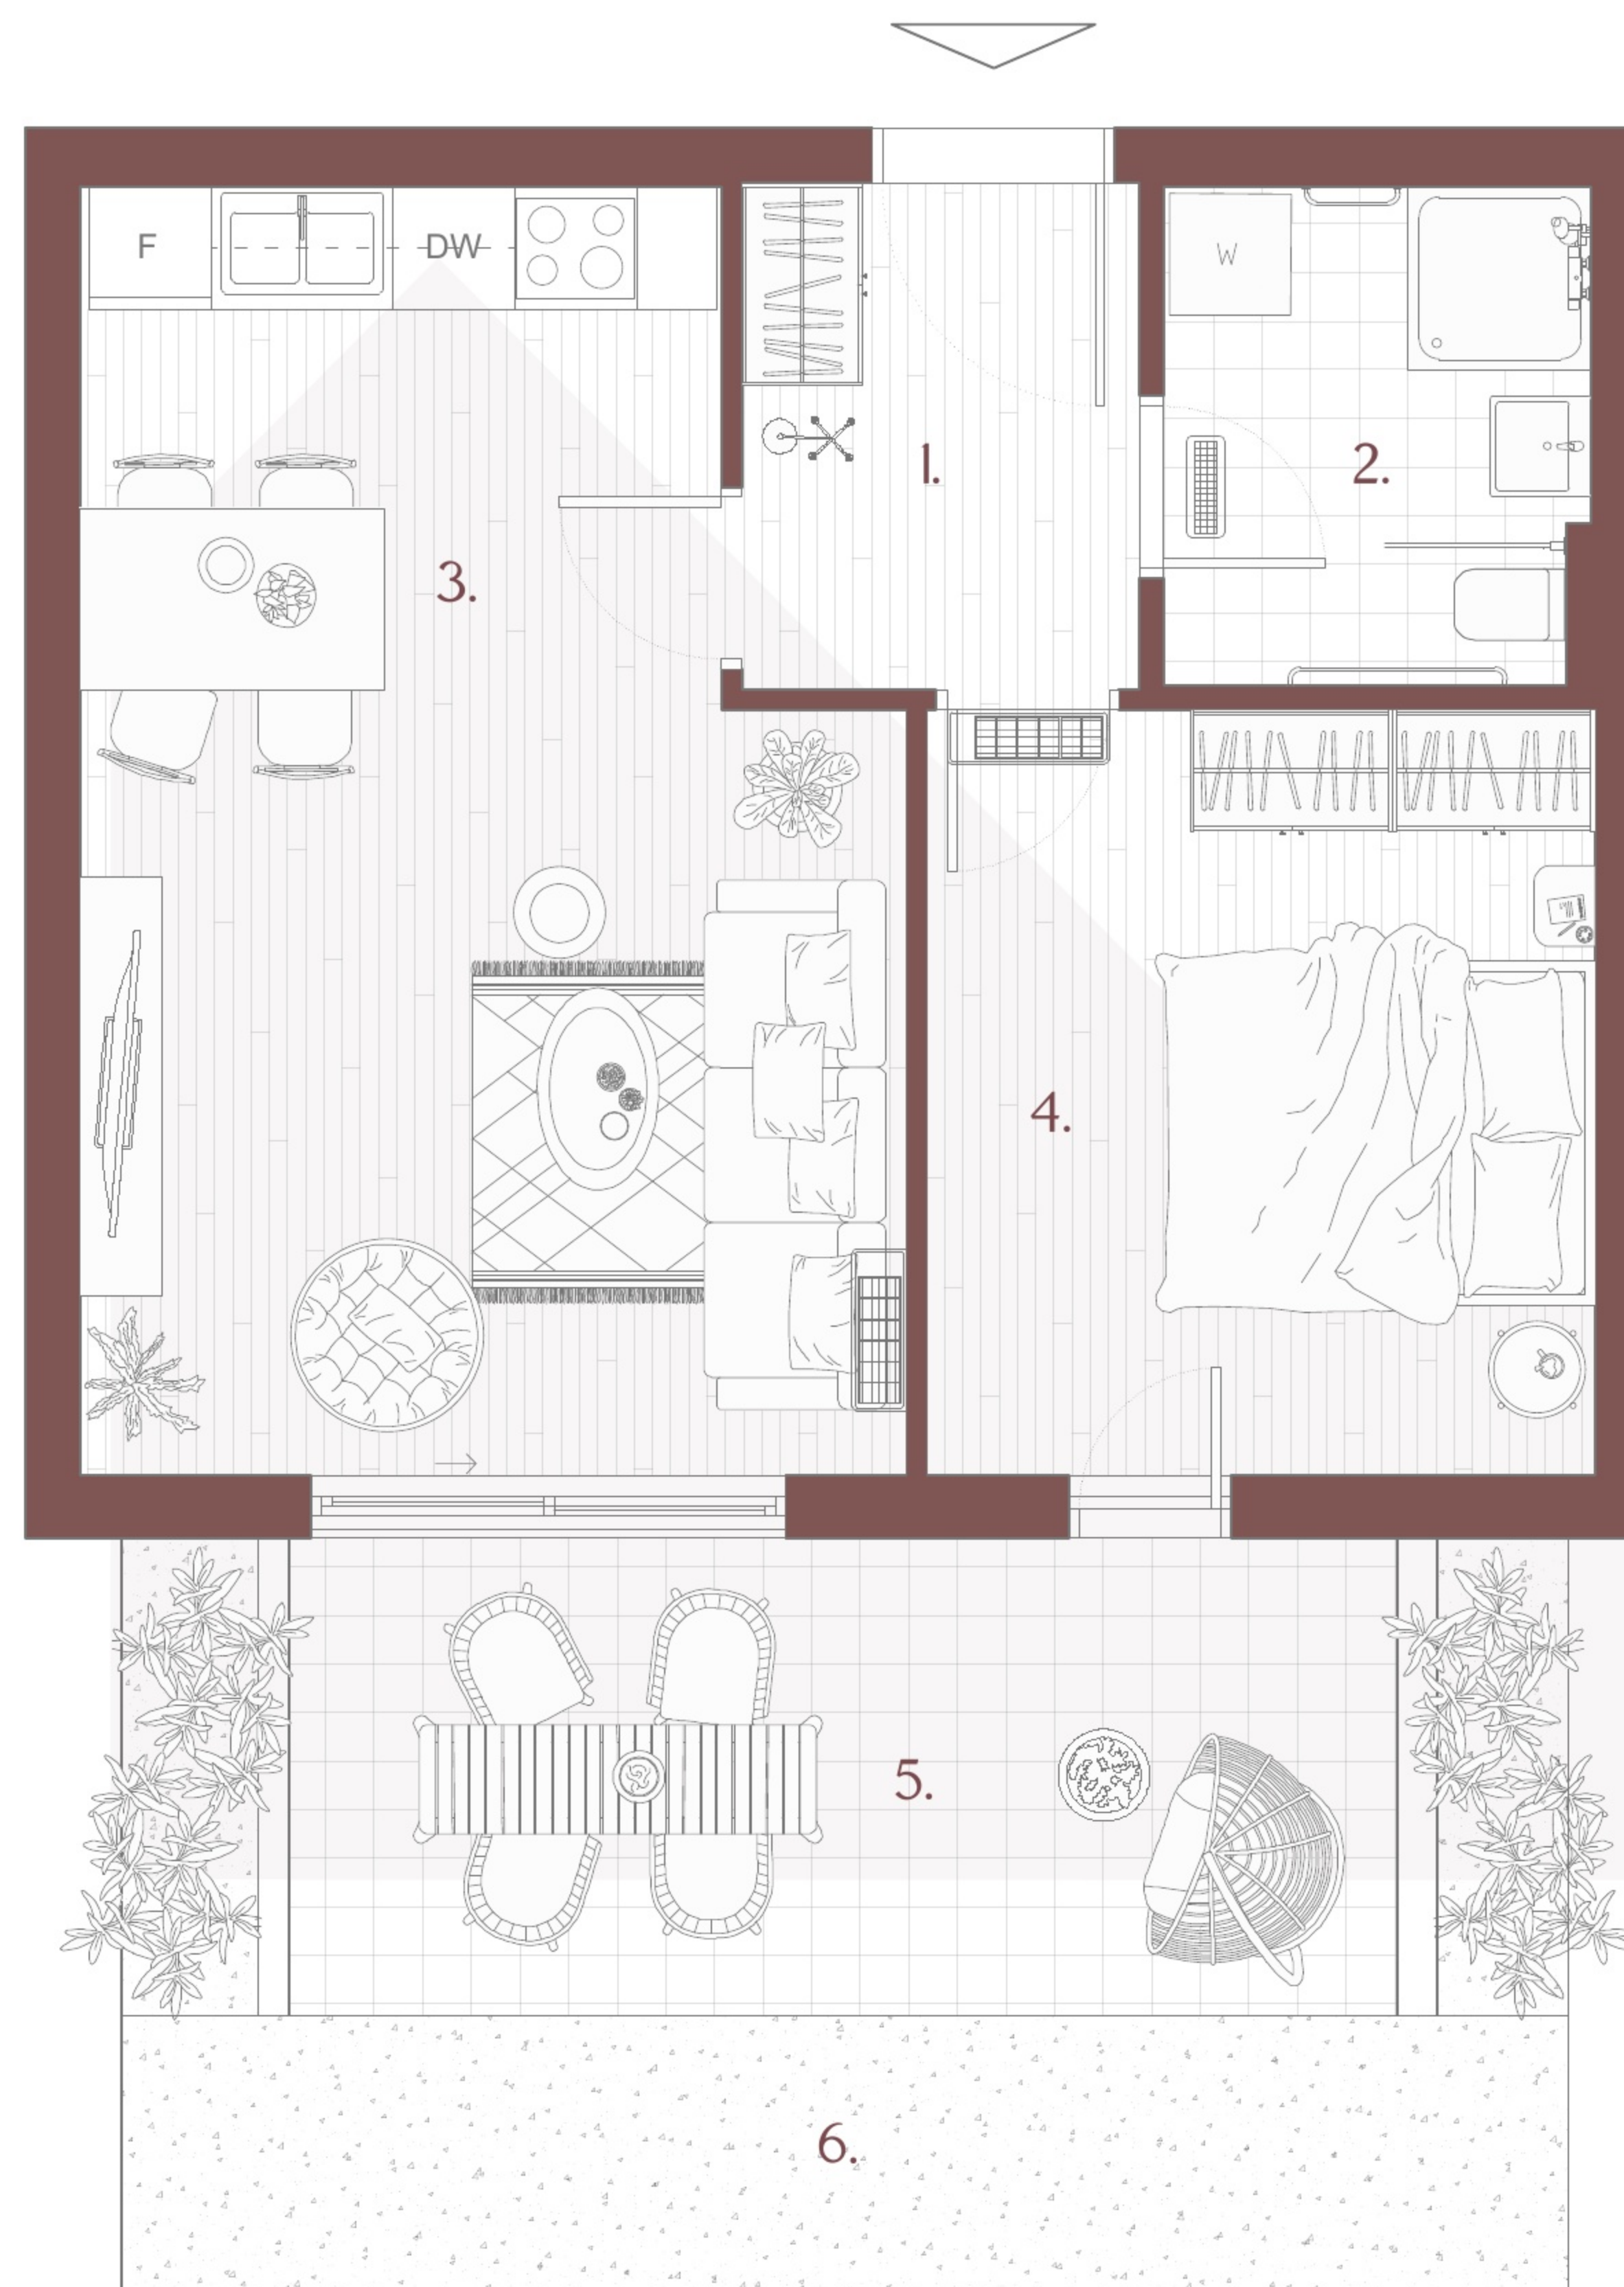

FORTIS UMAG

STAN 09

Prizemlje | 46.00 m²

1.	Hodnik	4.95 m ²
2.	Kupaonica	4.97 m ²
3.	Dnevni boravak	23.61 m ²
4.	Spavaća soba 1	12.47 m ²
Ukupno:		46.00 m²
5.	Terasa	12.88 m ²
6.	Okućnica	13.00 m ²
7.	Spremište	
8.	Parking	